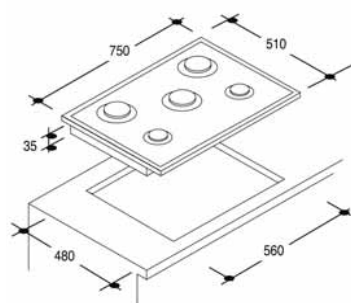

TABLES / LIGNE P-LINE / GAZ / GRANDE DIMENSION

CPG 75 SQP / TABLE 75 CM GAZ

NOUVEAU

Gaz rapide 2500 W	Gaz ultra-rapide 4000 W	Gaz rapide 2500 W
Gaz auxiliaire 1000 W		Gaz semi-rapide 1750 W

- 5 brûleurs gaz dont 1 quadruple couronne de 4000 W
- Allumage électronique intégré
- Sécurité gaz par thermocouple
- Robinets gaz à réglage progressif
- Commandes frontales avec nouvelles manettes
- 3 grilles émaillées renforcées
- Puissance totale installée : 11750 W

Inox : CPG 75 SQP X
Prix public indicatif TTC* : 389 €

CPG 75 SP / TABLE 75 CM GAZ

NOUVEAU

Gaz rapide 2500 W	Gaz ultra-rapide 3500 W	Gaz rapide 2500 W
Gaz auxiliaire 1000 W		Gaz semi-rapide 1750 W

- 5 brûleurs gaz dont 1 quadruple couronne de 4000 W
- Allumage électronique intégré
- Sécurité gaz par thermocouple
- Robinets gaz à réglage progressif
- Commandes frontales avec nouvelles manettes
- 3 grilles émaillées renforcées
- Puissance totale installée : 11250 W

Inox : CPG 75 SP X
Prix public indicatif TTC* : 353 €

TABLES / LIGNE P-LINE / GAZ / GRANDE DIMENSION

CPG 74 SQG / TABLE 75 CM GAZ

NOUVEAU

Gaz quadruple couronne 4000 W	Gaz semi-rapide 1750 W	Gaz rapide 2500 W
	Gaz auxiliaire 1000 W	

- 4 brûleurs gaz espacés dont 1 quadruple couronne de 4000 W
- Allumage électronique intégré
- Sécurité gaz par thermocouple
- Robinets gaz à réglage progressif
- Commandes frontales avec nouvelles manettes
- 3 grilles en fonte
- Puissance totale installée : 9250 W

Inox : CPG 74 SQG X
Prix public indicatif TTC* : 389 €

CPG 74 SQP / TABLE 75 CM GAZ

NOUVEAU

Gaz quadruple couronne 4000 W	Gaz semi-rapide 1750 W	Gaz rapide 2500 W
	Gaz auxiliaire 1000 W