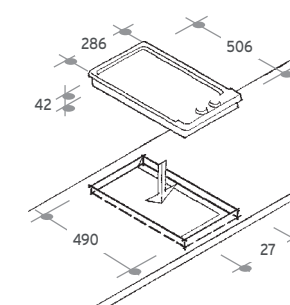

TABLES / LIGNE RUSTIQUE / GAZ

PGC 640 S / TABLE RUSTIQUE GAZ

Blanc : PGC 640 SW
Prix public indicatif TTC* : 318 €

Noir : PGC 640 SN
Prix public indicatif TTC* : 318 €

- 4 brûleurs gaz dont 1 ultra-rapide de 3300 W
- Allumage électronique intégré
- Sécurité gaz par thermocouple
- Robinets à réglage progressif
- Commandes frontales
- Chapeaux de brûleurs en acier émaillé
- 2 grilles émaillées renforcées
- Finition laiton vieilli
- Puissance totale installée : 8550 W

Gaz ultra-rapide 3300 W	Gaz rapide 2500 W
Gaz auxiliaire 1000 W	Gaz semi-rapide 1750 W

PGC 640 SW

TABLES / LIGNE P-LINE / DOMINOS INOX

CDE 32
TABLE DE CUISSON
DOMINO ELECTRIQUE

NOUVEAU

- 2 plaques électriques de 1500 W
- Voyant de mise sous tension
- Puissance électrique installée : 3500 W

CDG 32 SP
DOMINO GAZ

NOUVEAU

- 2 brûleurs gaz
  Gaz rapide 3000 W
  Gaz auxiliaire 1000 W
- Allumage électronique intégré
- Sécurité gaz par thermocouple
- Puissance totale installée : 4000 W

Inox : CDE 32 X
Prix public indicatif TTC* : 177 €

Inox : CDG 32 SP X
Prix public indicatif TTC* : 189 €

CDE 32
CDG 32 SP
CDH 32

CDH 32
DOMINO VITROCÉRAMIQUE

NOUVEAU

- 2 foyers high-light
- Foyer avant : 1200 W
- Foyer arrière : 1800 W
- 2 voyants de chaleur résiduelle
- Puissance électrique installée : 3000 W

CDI 32 B
DOMINO INDUCTION

NOUVEAU

- 2 foyers
- Foyer avant : 1400 W
- Foyer arrière : 2300 W - Booster 3000 W
- Commandes sensibles
- Puissance totale : 4400 W

Inox : CDH 32 X
Prix public indicatif TTC* : 353 €

Inox : CDI 32 B X
Prix public indicatif TTC* : 506 €

CDI 32 B

KIT KG 30/1 / KIT DE JUXTAPOSITION POUR LES DOMINOS (en option)

Prix public indicatif TTC* : 36 €