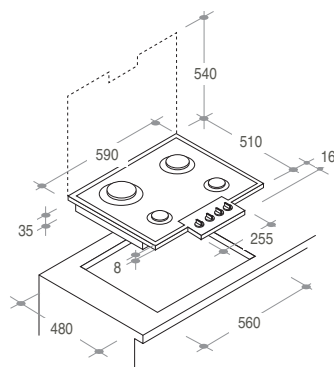

Blanc : PGC 640 SW
Prix public indicatif TTC* : 318 €

Noir : PGC 640 SN
Prix public indicatif TTC* : 318 €