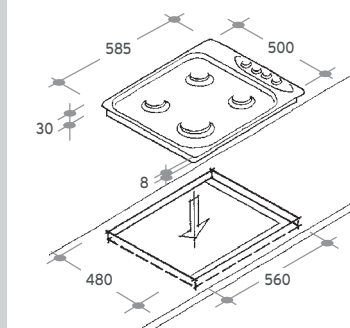

Inox : CLG 631 SPX
Prix public indicatif TTC* : 259 €