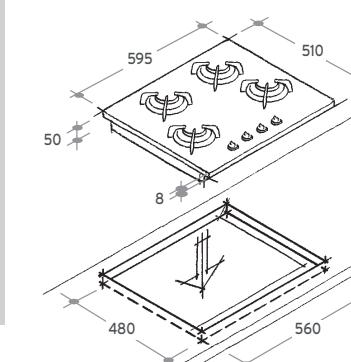

Noir : PV 640 SN
Prix public indicatif TTC* : 353 €