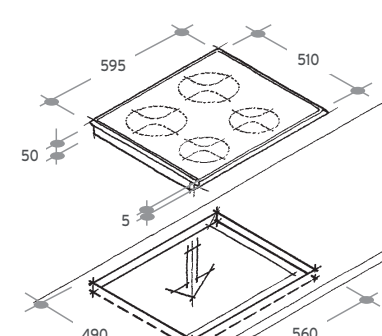

High-light 2300 W	High-light 1800 W
High-light 1200 W	High-light 1200 W

Noir : PVK 640 N
Prix public indicatif TTC* : 388 €