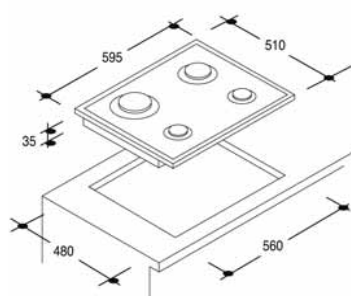

Inox : CPG 74 SQP X
Prix public indicatif TTC* : 259 €

TABLES / LIGNE P-LINE / GAZ OU MIXTES

CLG 64 SP / TABLE P-LINE GAZ

- 4 brûleurs gaz dont 1 rapide
- Allumage électronique intégré
- Sécurité gaz par thermocouple
- Robinets gaz à réglage progressif
- Chapeaux de brûleurs en acier émaillé
- 2 grilles émaillées
- Puissance totale installée : 7100 W