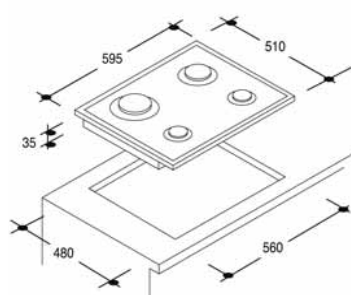

Inox : CPG 64 SQP X
Prix public indicatif TTC* : 306 €