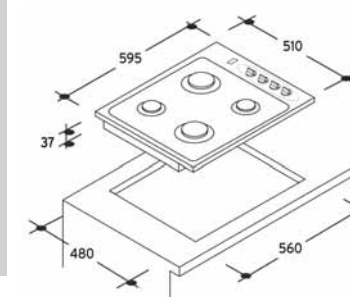

CLG 631 SP / TABLE P-LINE MIXTE

- 3 brûleurs gaz et 1 plaque électrique auto-protégée
- Allumage électronique intégré
- Sécurité gaz par thermocouple
- Robinets gaz à réglage progressif
- Chapeaux de brûleurs en acier émaillé
- 2 grilles émaillées
- Puissance totale installée : 6900 W