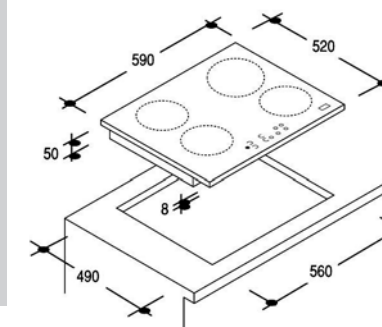

Noir : CIE 644 B3
Prix public indicatif TTC* : 588 €