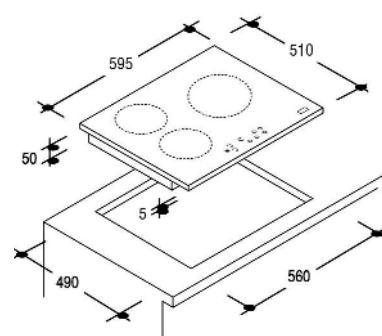

High-light 1200 W	High-light extensible 1050 W
High-light 1800 W	High-light 1950 W
	High-light 2700 W

Noir : PVD 633/1 N
Prix public indicatif TTC* : 447 €