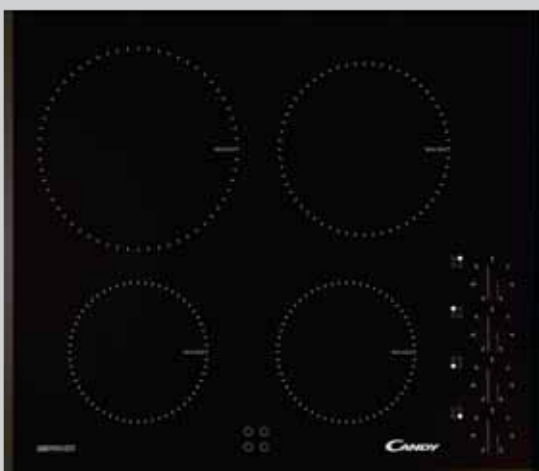

- 4 zones high-light dont 1 ultra-puissante de 2300 W
- Commandes sensibles
- Minuterie fin de cuisson 99 mn activable sur tous les foyers
- Sécurité totale : verrouillage des commandes, sécurité anti-débordement, anti-surchauffe, témoins de chaleur résiduelle
- Bords droits
- Puissance totale installée : 6500 W

High-light 2300 W	High-light 1200 W
High-light 1200 W	High-light 1800 W

Noir : PVD 641 T
Prix public indicatif TTC* : 412 €

PVK 640 / TABLE VITROCÉRAMIQUE 4 ZONES, MANETTES

- 4 foyers high-light dont 1 ultra-puissant de 2300 W
- 4 témoins de chaleur résiduelle
- Commande par manettes
- Bords biseautés
- Puissance totale installée : 6500 W

High-light 2300 W	High-light 1800 W
High-light 1200 W	High-light 1200 W

Noir : PVK 640 N
Prix public indicatif TTC* : 388 €

TABLES / LIGNE P-LINE / VERRE

PV 750 S / TABLE VERRE GAZ 75 CM

- 5 brûleurs gaz dont 1 quadruple couronne de 3500 W
- Allumage électronique intégré
- Sécurité gaz par thermocouple
- Robinets gaz à réglage progressif
- Commandes frontales
- Table en verre trempé
- 5 supports casserole émaillés
- Puissance totale installée : 12000 W