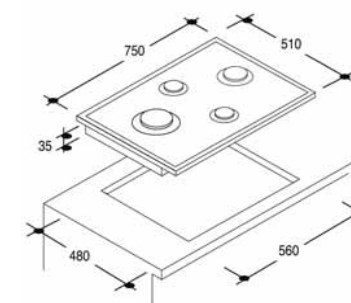

TABLES / LIGNE P-LINE / GAZ / GRANDE DIMENSION

CPG 75 SQP / TABLE 75 CM GAZ

NOUVEAU

Gaz rapide 2500 W	Gaz ultra-rapide 4000 W	Gaz rapide 2500 W
Gaz auxiliaire 1000 W		Gaz semi-rapide 1750 W

- 5 brûleurs gaz dont 1 quadruple couronne de 4000 W
- Allumage électronique intégré
- Sécurité gaz par thermocouple
- Robinets gaz à réglage progressif
- Commandes frontales avec nouvelles manettes
- 3 grilles émaillées renforcées
- Puissance totale installée : 11750 W

Inox : CPG 75 SQP X
Prix public indicatif TTC* : 389 €

CPG 75 SP / TABLE 75 CM GAZ

NOUVEAU

Gaz rapide 2500 W	Gaz ultra-rapide 3500 W	Gaz rapide 2500 W
Gaz auxiliaire 1000 W		Gaz semi-rapide 1750 W

- 5 brûleurs gaz dont 1 quadruple couronne de 4000 W
- Allumage électronique intégré
- Sécurité gaz par thermocouple
- Robinets gaz à réglage progressif
- Commandes frontales avec nouvelles manettes
- 3 grilles émaillées renforcées
- Puissance totale installée : 11250 W

Inox : CPG 75 SP X
Prix public indicatif TTC* : 353 €

TABLES / LIGNE P-LINE / GAZ / GRANDE DIMENSION

CPG 74 SQG / TABLE 75 CM GAZ

NOUVEAU

Gaz quadruple couronne 4000 W	Gaz semi-rapide 1750 W	Gaz rapide 2500 W
	Gaz auxiliaire 1000 W	

- 4 brûleurs gaz espacés dont 1 quadruple couronne de 4000 W
- Allumage électronique intégré
- Sécurité gaz par thermocouple
- Robinets gaz à réglage progressif
- Commandes frontales avec nouvelles manettes
- 3 grilles en fonte
- Puissance totale installée : 9250 W

Inox : CPG 74 SQG X
Prix public indicatif TTC* : 389 €

CPG 74 SQP / TABLE 75 CM GAZ

NOUVEAU

Gaz quadruple couronne 4000 W	Gaz semi-rapide 1750 W	Gaz rapide 2500 W
	Gaz auxiliaire 1000 W