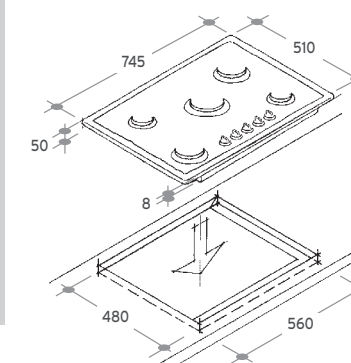

Noir : PV 750 SN
Prix public indicatif TTC* : 589 €