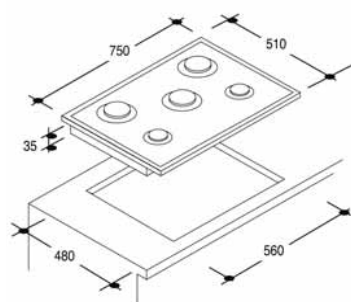

TABLES / LIGNE P-LINE / GAZ / GRANDE DIMENSION

CPG 75 SQP / TABLE 75 CM GAZ

NOUVEAU

Gaz rapide 2500 W	Gaz ultra-rapide 4000 W	Gaz rapide 2500 W
Gaz auxiliaire 1000 W		Gaz semi-rapide 1750 W

- 5 brûleurs gaz dont 1 quadruple couronne de 4000 W
- Allumage électronique intégré
- Sécurité gaz par thermocouple
- Robinets gaz à réglage progressif
- Commandes frontales avec nouvelles manettes
- 3 grilles émaillées renforcées
- Puissance totale installée : 11750 W

Inox : CPG 75 SQP X
Prix public indicatif TTC* : 389 €

CPG 75 SP / TABLE 75 CM GAZ

NOUVEAU

Gaz rapide 2500 W	Gaz ultra-rapide 3500 W	Gaz rapide 2500 W
Gaz auxiliaire 1000 W		Gaz semi-rapide 1750 W

- 5 brûleurs gaz dont 1 quadruple couronne de 4000 W
- Allumage électronique intégré
- Sécurité gaz par thermocouple
- Robinets gaz à réglage progressif
- Commandes frontales avec nouvelles manettes
- 3 grilles émaillées renforcées
- Puissance totale installée : 11250 W

Inox : CPG 75 SP X
Prix public indicatif TTC* : 353 €

TABLES / LIGNE P-LINE / GAZ / GRANDE DIMENSION

CPG 74 SQG / TABLE 75 CM GAZ

NOUVEAU

Gaz quadruple couronne 4000 W	Gaz semi-rapide 1750 W	Gaz rapide 2500 W
	Gaz auxiliaire 1000 W	

- 4 brûleurs gaz espacés dont 1 quadruple couronne de 4000 W
- Allumage électronique intégré
- Sécurité gaz par thermocouple
- Robinets gaz à réglage progressif
- Commandes frontales avec nouvelles manettes
- 3 grilles en fonte
- Puissance totale installée : 9250 W

Inox : CPG 74 SQG X
Prix public indicatif TTC* : 389 €

CPG 74 SQP / TABLE 75 CM GAZ

NOUVEAU

Gaz quadruple couronne 4000 W	Gaz semi-rapide 1750 W	Gaz rapide 2500 W
	Gaz auxiliaire 1000 W