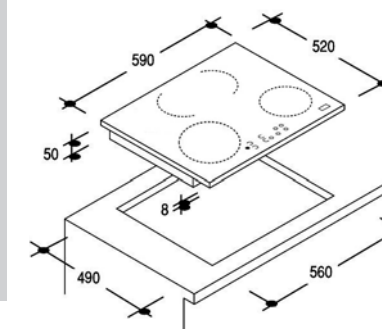

Noir : CIE 6335
Prix public indicatif TTC* : 706 €