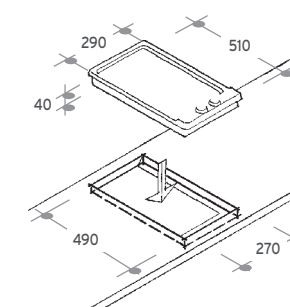

TABLES / LIGNE RUSTIQUE / GAZ

PGC 640 S / TABLE RUSTIQUE GAZ

Blanc : PGC 640 SW
Prix public indicatif TTC* : 318 €

Noir : PGC 640 SN
Prix public indicatif TTC* : 318 €

- 4 brûleurs gaz dont 1 ultra-rapide de 3300 W
- Allumage électronique intégré
- Sécurité gaz par thermocouple
- Robinets à réglage progressif
- Commandes frontales
- Chapeaux de brûleurs en acier émaillé
- 2 grilles émaillées renforcées
- Finition laiton vieilli
- Puissance totale installée : 8550 W

Gaz ultra-rapide 3300 W	Gaz rapide 2500 W
Gaz auxiliaire 1000 W	Gaz semi-rapide 1750 W

PGC 640 SW

TABLES / LIGNE P-LINE / DOMINOS INOX

CDE 32
TABLE DE CUISSON
DOMINO ELECTRIQUE

NOUVEAU

- 2 plaques électriques de 1500 W
- Voyant de mise sous tension
- Puissance électrique installée : 3500 W

CDG 32 SP
DOMINO GAZ

NOUVEAU

- 2 brûleurs gaz
  Gaz rapide 3000 W
  Gaz auxiliaire 1000 W
- Allumage électronique intégré
- Sécurité gaz par thermocouple
- Puissance totale installée : 4000 W

Inox : CDE 32 X
Prix public indicatif TTC* : 177 €

Inox : CDG 32 SP X
Prix public indicatif TTC* : 189 €

CDE 32
CDG 32 SP
CDH 32

CDH 32
DOMINO VITROCÉRAMIQUE

NOUVEAU

- 2 foyers high-light
- Foyer avant : 1200 W
- Foyer arrière : 1800 W
- 2 voyants de chaleur résiduelle
- Puissance électrique installée : 3000 W

CDI 32 B
DOMINO INDUCTION

NOUVEAU

- 2 foyers
- Foyer avant : 1400 W
- Foyer arrière : 2300 W - Booster 3000 W
- Commandes sensibles
- Puissance totale : 4400 W

Inox : CDH 32 X
Prix public indicatif TTC* : 353 €

Inox : CDI 32 B X
Prix public indicatif TTC* : 506 €

CDI 32 B

KIT KG 30/1 / KIT DE JUXTAPOSITION POUR LES DOMINOS (en option)

Prix public indicatif TTC* : 36 €