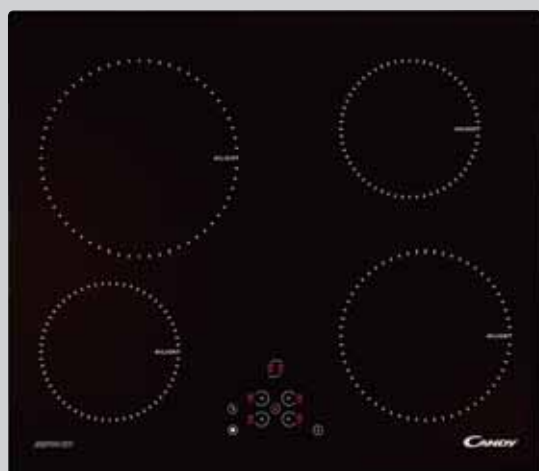

PVD 641 T / TABLE VITROCÉRAMIQUE 4 ZONES, SENSITIVE

- 4 zones high-light dont 1 ultra-puissante de 2300 W
- Commandes sensibles
- Minuterie fin de cuisson 99 mn activable sur tous les foyers
- Sécurité totale : verrouillage des commandes, sécurité anti-débordement, anti-surchauffe, témoins de chaleur résiduelle
- Bords droits
- Puissance totale installée : 6500 W