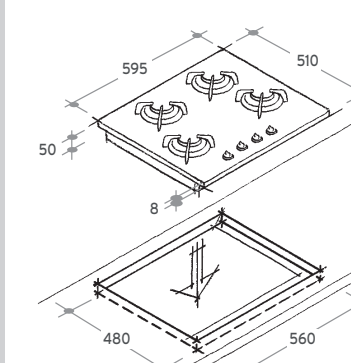

Noir : PV 631 SN
Prix public indicatif TTC* : 412 €