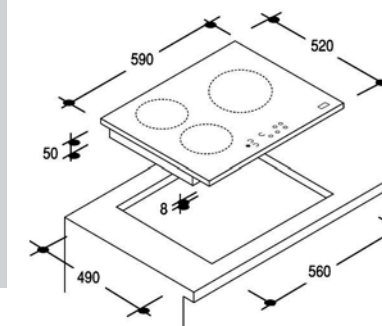

Noir : CIE 633 B3/1
Prix public indicatif TTC* : 588 €