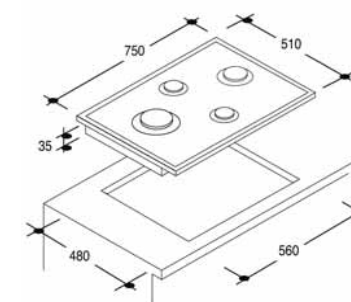

TABLES / LIGNE P-LINE / GAZ / GRANDE DIMENSION

CPG 75 SQP / TABLE 75 CM GAZ

NOUVEAU

Gaz rapide 2500 W	Gaz ultra-rapide 4000 W	Gaz rapide 2500 W
Gaz auxiliaire 1000 W		Gaz semi-rapide 1750 W

- 5 brûleurs gaz dont 1 quadruple couronne de 4000 W
- Allumage électronique intégré
- Sécurité gaz par thermocouple
- Robinets gaz à réglage progressif
- Commandes frontales avec nouvelles manettes
- 3 grilles émaillées renforcées
- Puissance totale installée : 11750 W

Inox : CPG 75 SQP X
Prix public indicatif TTC* : 389 €

CPG 75 SP / TABLE 75 CM GAZ

NOUVEAU

Gaz rapide 2500 W	Gaz ultra-rapide 3500 W	Gaz rapide 2500 W
Gaz auxiliaire 1000 W		Gaz semi-rapide 1750 W

- 5 brûleurs gaz dont 1 quadruple couronne de 4000 W
- Allumage électronique intégré
- Sécurité gaz par thermocouple
- Robinets gaz à réglage progressif
- Commandes frontales avec nouvelles manettes
- 3 grilles émaillées renforcées
- Puissance totale installée : 11250 W

Inox : CPG 75 SP X
Prix public indicatif TTC* : 353 €

TABLES / LIGNE P-LINE / GAZ / GRANDE DIMENSION

CPG 74 SQG / TABLE 75 CM GAZ

NOUVEAU

Gaz quadruple couronne 4000 W	Gaz semi-rapide 1750 W	Gaz rapide 2500 W
	Gaz auxiliaire 1000 W	

- 4 brûleurs gaz espacés dont 1 quadruple couronne de 4000 W
- Allumage électronique intégré
- Sécurité gaz par thermocouple
- Robinets gaz à réglage progressif
- Commandes frontales avec nouvelles manettes
- 3 grilles en fonte
- Puissance totale installée : 9250 W

Inox : CPG 74 SQG X
Prix public indicatif TTC* : 389 €

CPG 74 SQP / TABLE 75 CM GAZ

NOUVEAU

Gaz quadruple couronne 4000 W	Gaz semi-rapide 1750 W	Gaz rapide 2500 W
	Gaz auxiliaire 1000 W