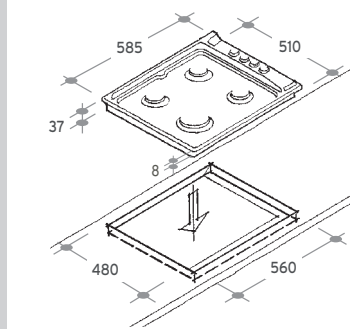

Blanc : PLE 64 W
Prix public indicatif TTC* : 236 €

Inox : PLE 64 X
Prix public indicatif TTC* : 259 €