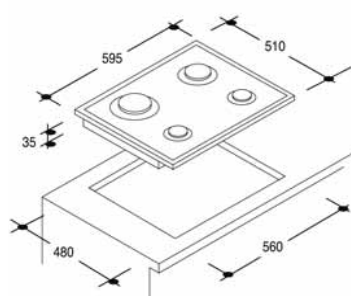

Inox : CPG 74 SQP X
Prix public indicatif TTC* : 306 €